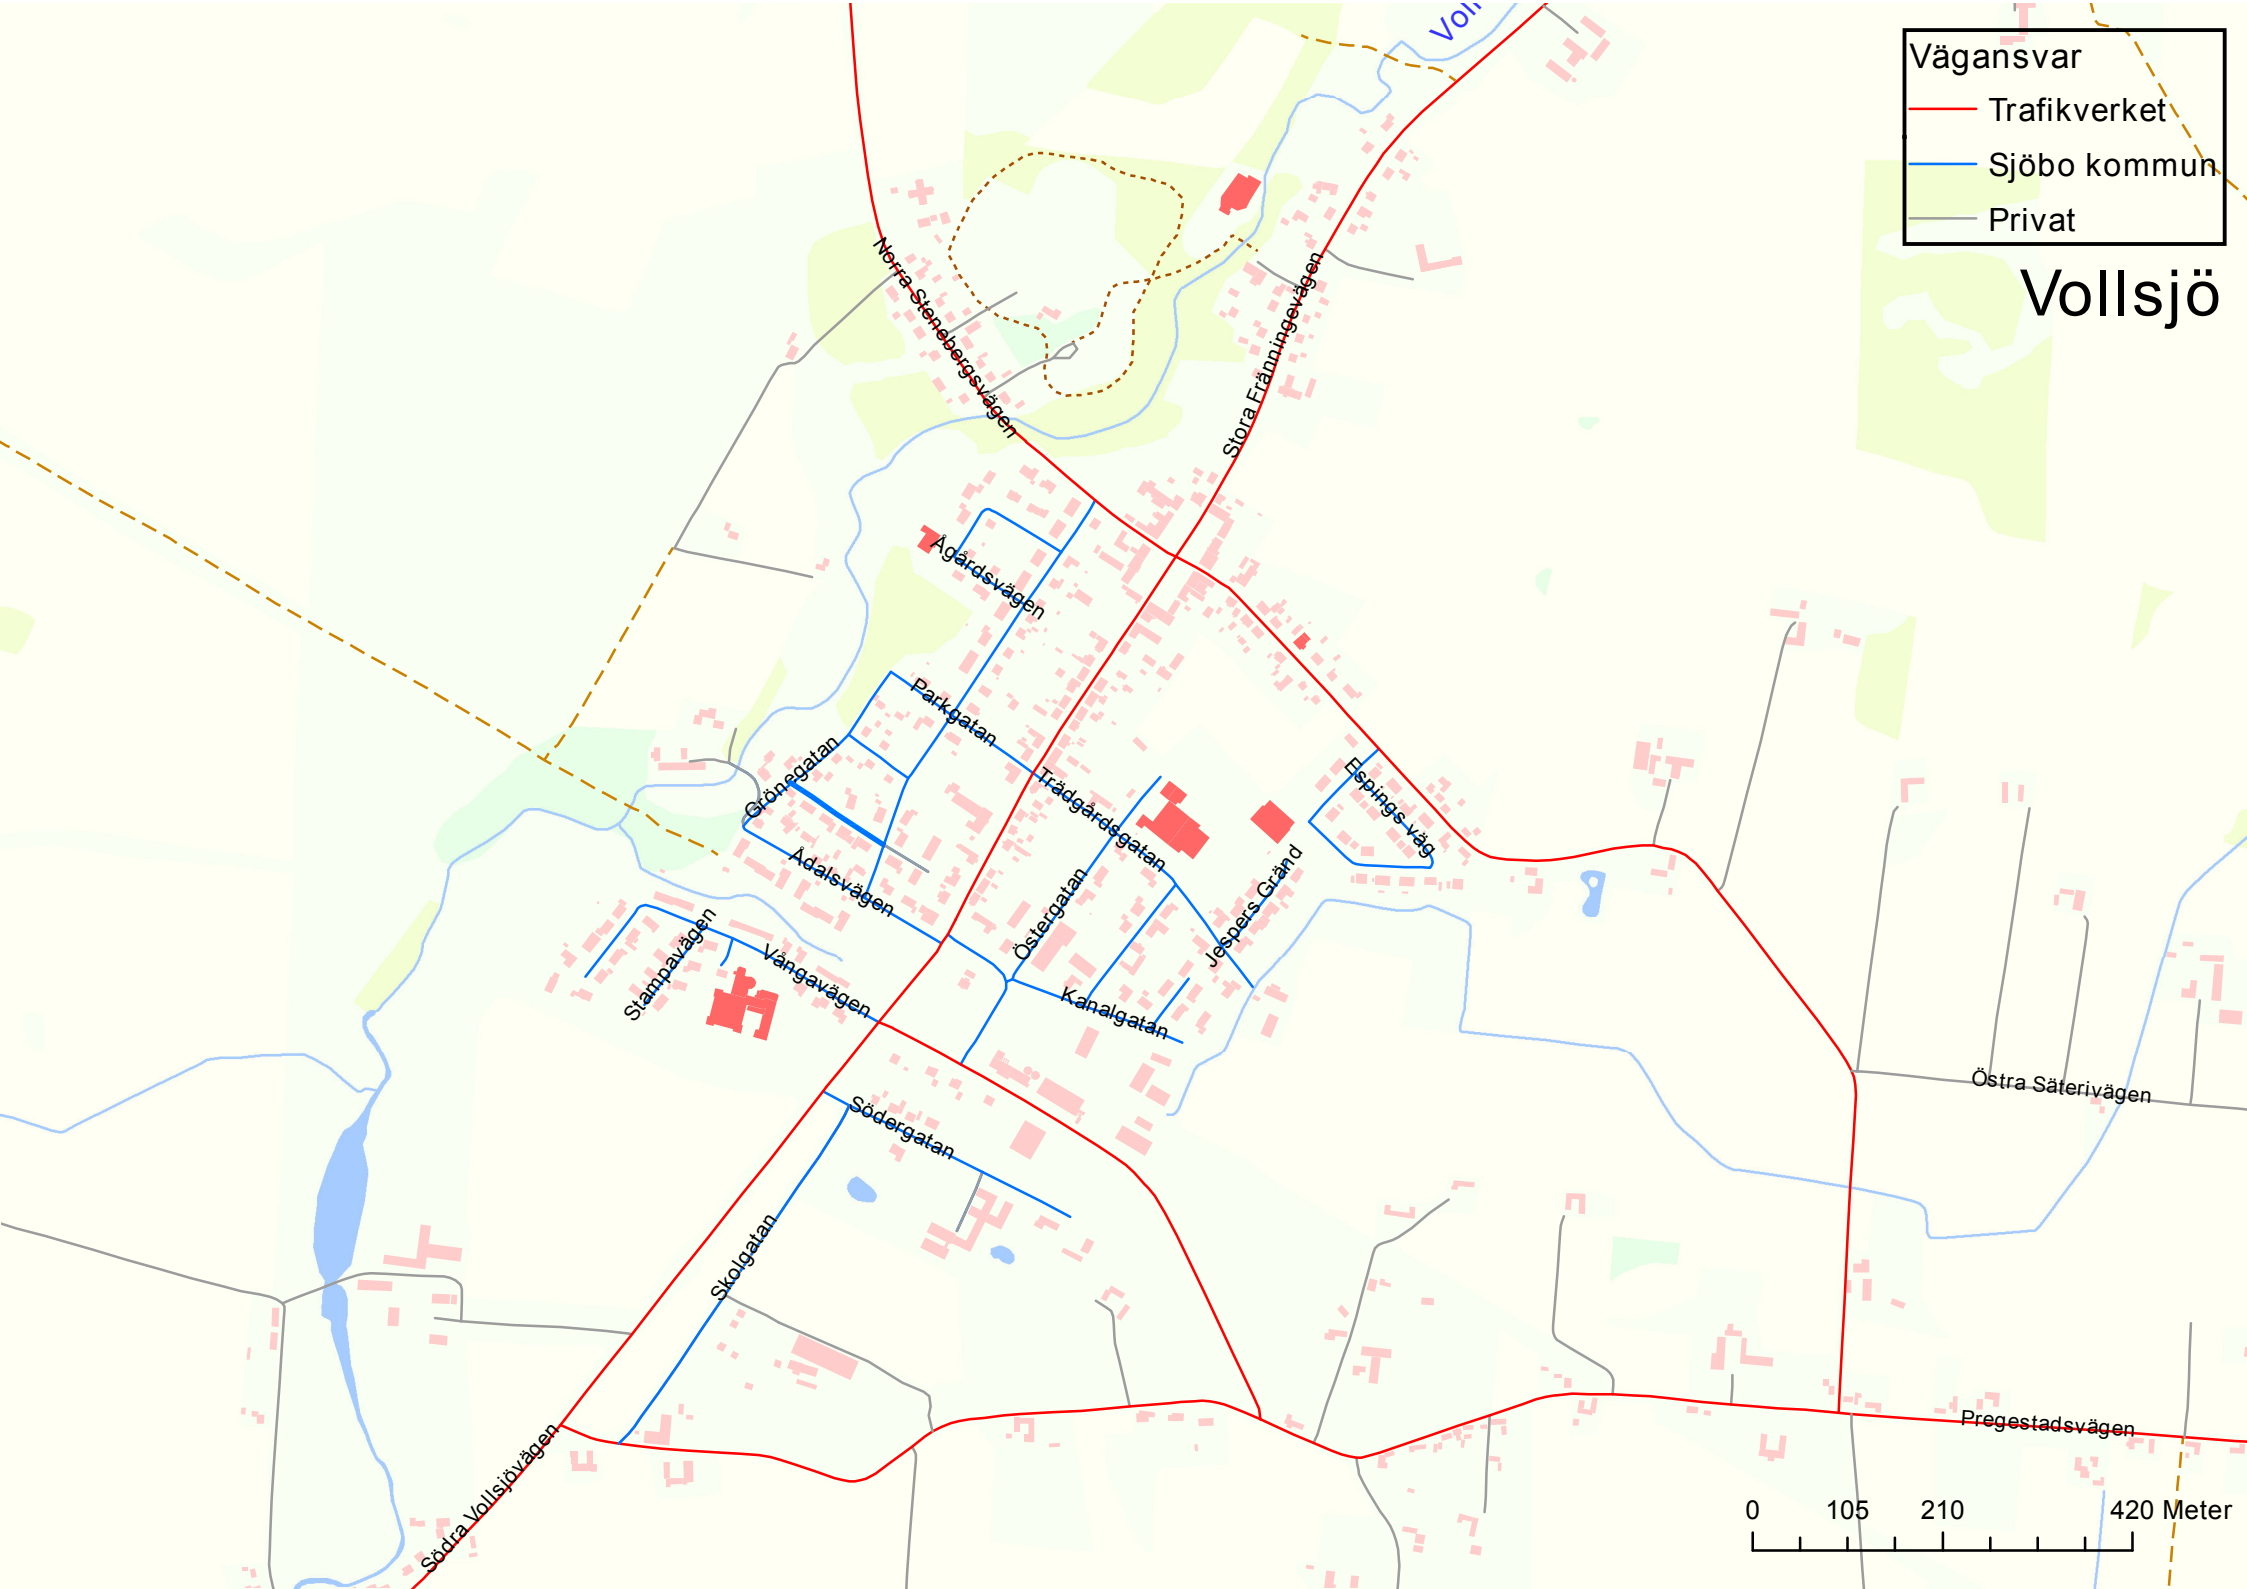

- Vägansvar
- Trafikverket
 - Sjöbo kommun
 - Privat

Bjärsjölagård

Vägansvar

- Trafikverket
- Sjöbo kommun
- Privat

Blentarp

Ravinvägen
 Vindvägen
 Prästavägen
 Smedjevägen
 Möllevägen
 Skogsvägen
 Sandgatan
 Kagebjersvägen
 Fågelvägen
 Sparvgatan
 Hasselvägen
 Skurupsvägen
 Södra Prästavägen
 Vildsvinsvägen
 Jöns Pals väg
 Dövhjortsvägen
 Gamla Vägen
 Vinkelvägen
 Blentarpsvägen
 Sövdeborgsvägen

Vägansvar

- Trafikverket
- Sjöbo kommun
- Privat

Klasaröd

Vägansvar

- Trafikverket
- Sjöbo kommun
- Privat

Lövestad

Vägansvar
 Trafikverket
 Sjöbo kommun
 Privat

Sjöbo

Vägansvar

- Trafikverket
- Sjöbo kommun
- Privat

Sövde

Vägansvar

- Trafikverket
- Sjöbo kommun
- Privat

Vollsjö

Vägansvar

- Trafikverket
- Sjöbo kommun
- Privat

Äsperöd