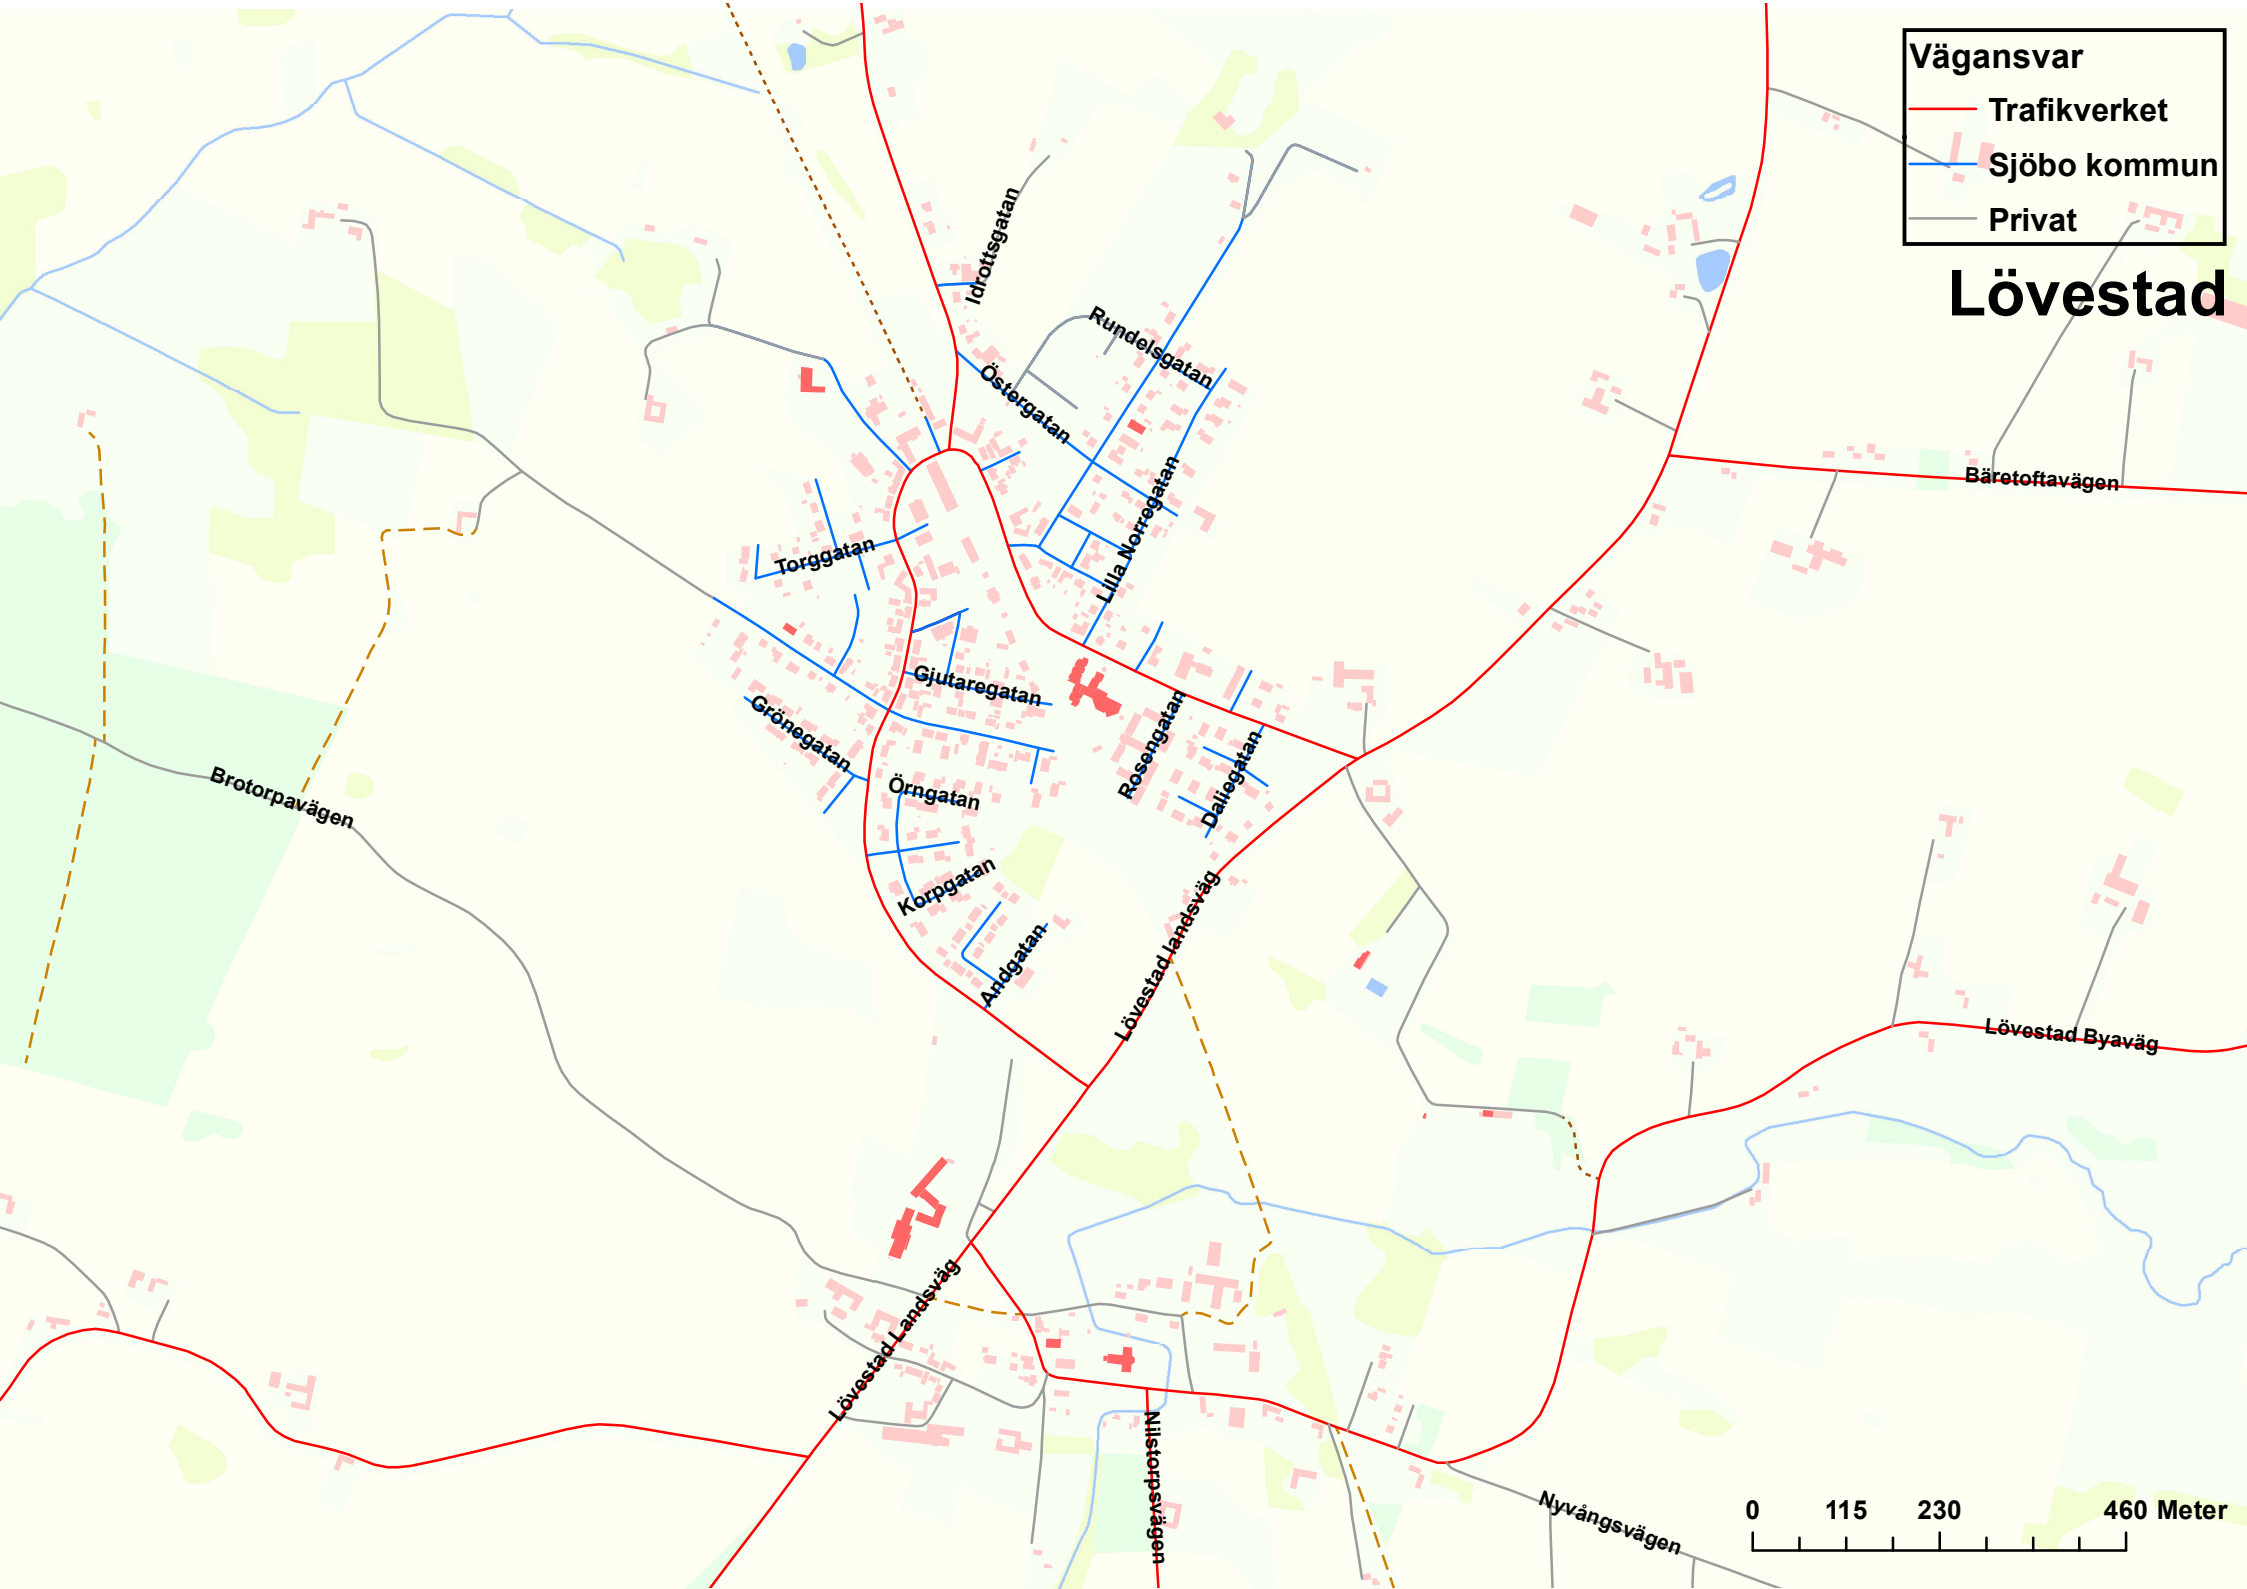

- Vägansvar
- Trafikverket
 - Sjöbo kommun
 - Privat

Bjärsjölagård

Vägansvar

- Trafikverket
- Sjöbo kommun
- Privat

Blentarp

Ravinvägen
 Vindvägen
 Prästavägen
 Smedjevägen
 Möllevägen
 Skogsvägen
 Sandgatan
 Kagebjersvägen
 Fågelvägen
 Sparvgatan
 Hasselvägen
 Skurupsvägen
 Södra Prästavägen
 Vildsvinsvägen
 Jöns Pals väg
 Dövhjortsvägen
 Gamla Vägen
 Vinkelvägen
 Blentarpsvägen
 Sövdeborgsvägen

Vägansvar

- Trafikverket
- Sjöbo kommun
- Privat

Klasaröd

Vägansvar

- Trafikverket
- Sjöbo kommun
- Privat

Lövestad

Vägansvar
 Trafikverket
 Sjöbo kommun
 Privat

Sjöbo

Vägansvar

- Trafikverket
- Sjöbo kommun
- Privat

Sövde

Vägansvar

- Trafikverket
- Sjöbo kommun
- Privat

Vollsjö

Vägansvar

- Trafikverket
- Sjöbo kommun
- Privat

Äsperöd