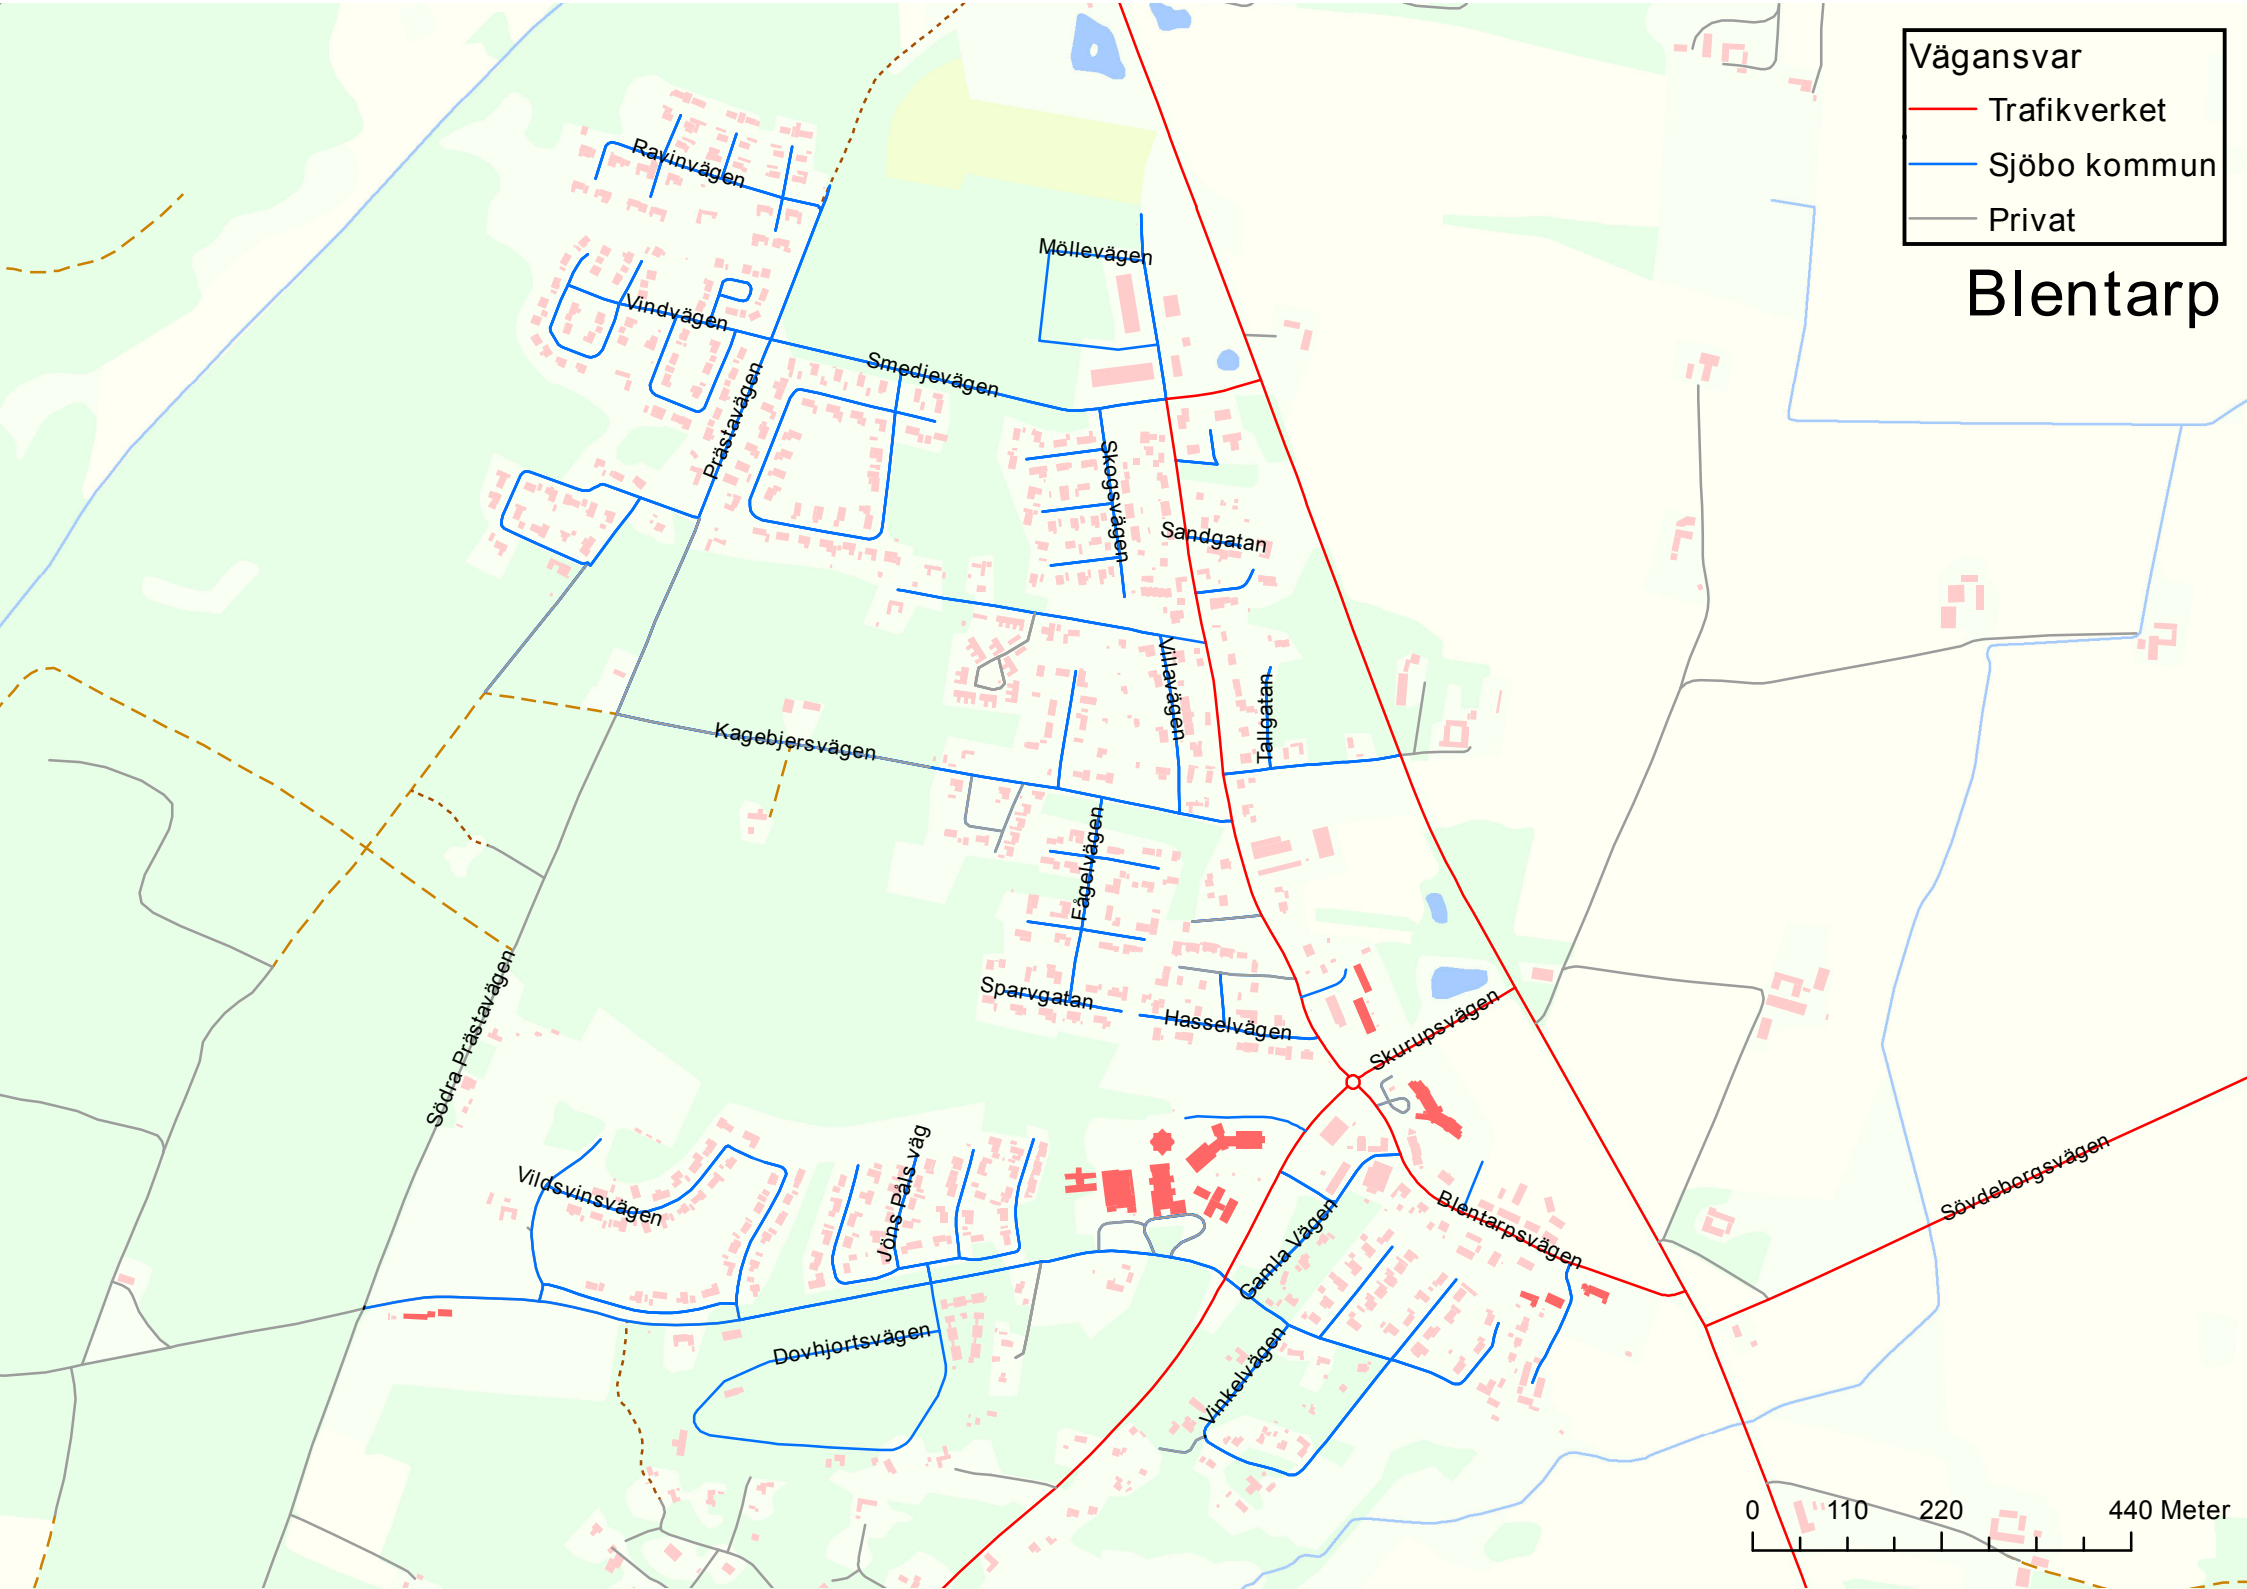

- Vägansvar
- Trafikverket
 - Sjöbo kommun
 - Privat

Bjärsjölagård

Vägansvar

- Trafikverket
- Sjöbo kommun
- Privat

Blentarp

Ravinvägen
 Vindvägen
 Prästavägen
 Smedjevägen
 Möllevägen
 Skogsvägen
 Sandgatan
 Kagebjersvägen
 Fågelvägen
 Sparvgatan
 Hasselvägen
 Skurupsvägen
 Södra Prästavägen
 Vildsvinsvägen
 Jöns Pals väg
 Dövhjortsvägen
 Gamla Vägen
 Vinkelvägen
 Blentarpsvägen
 Sövdeborgsvägen

Vägansvar

- Trafikverket
- Sjöbo kommun
- Privat

Klasaröd

Vägansvar

- Trafikverket
- Sjöbo kommun
- Privat

Lövestad

Vägansvar
 Trafikverket
 Sjöbo kommun
 Privat

Sjöbo

Vägansvar

- Trafikverket
- Sjöbo kommun
- Privat

Sövde

Vägansvar

- Trafikverket
- Sjöbo kommun
- Privat

Vollsjö

Vägansvar

- Trafikverket
- Sjöbo kommun
- Privat

Äsperöd