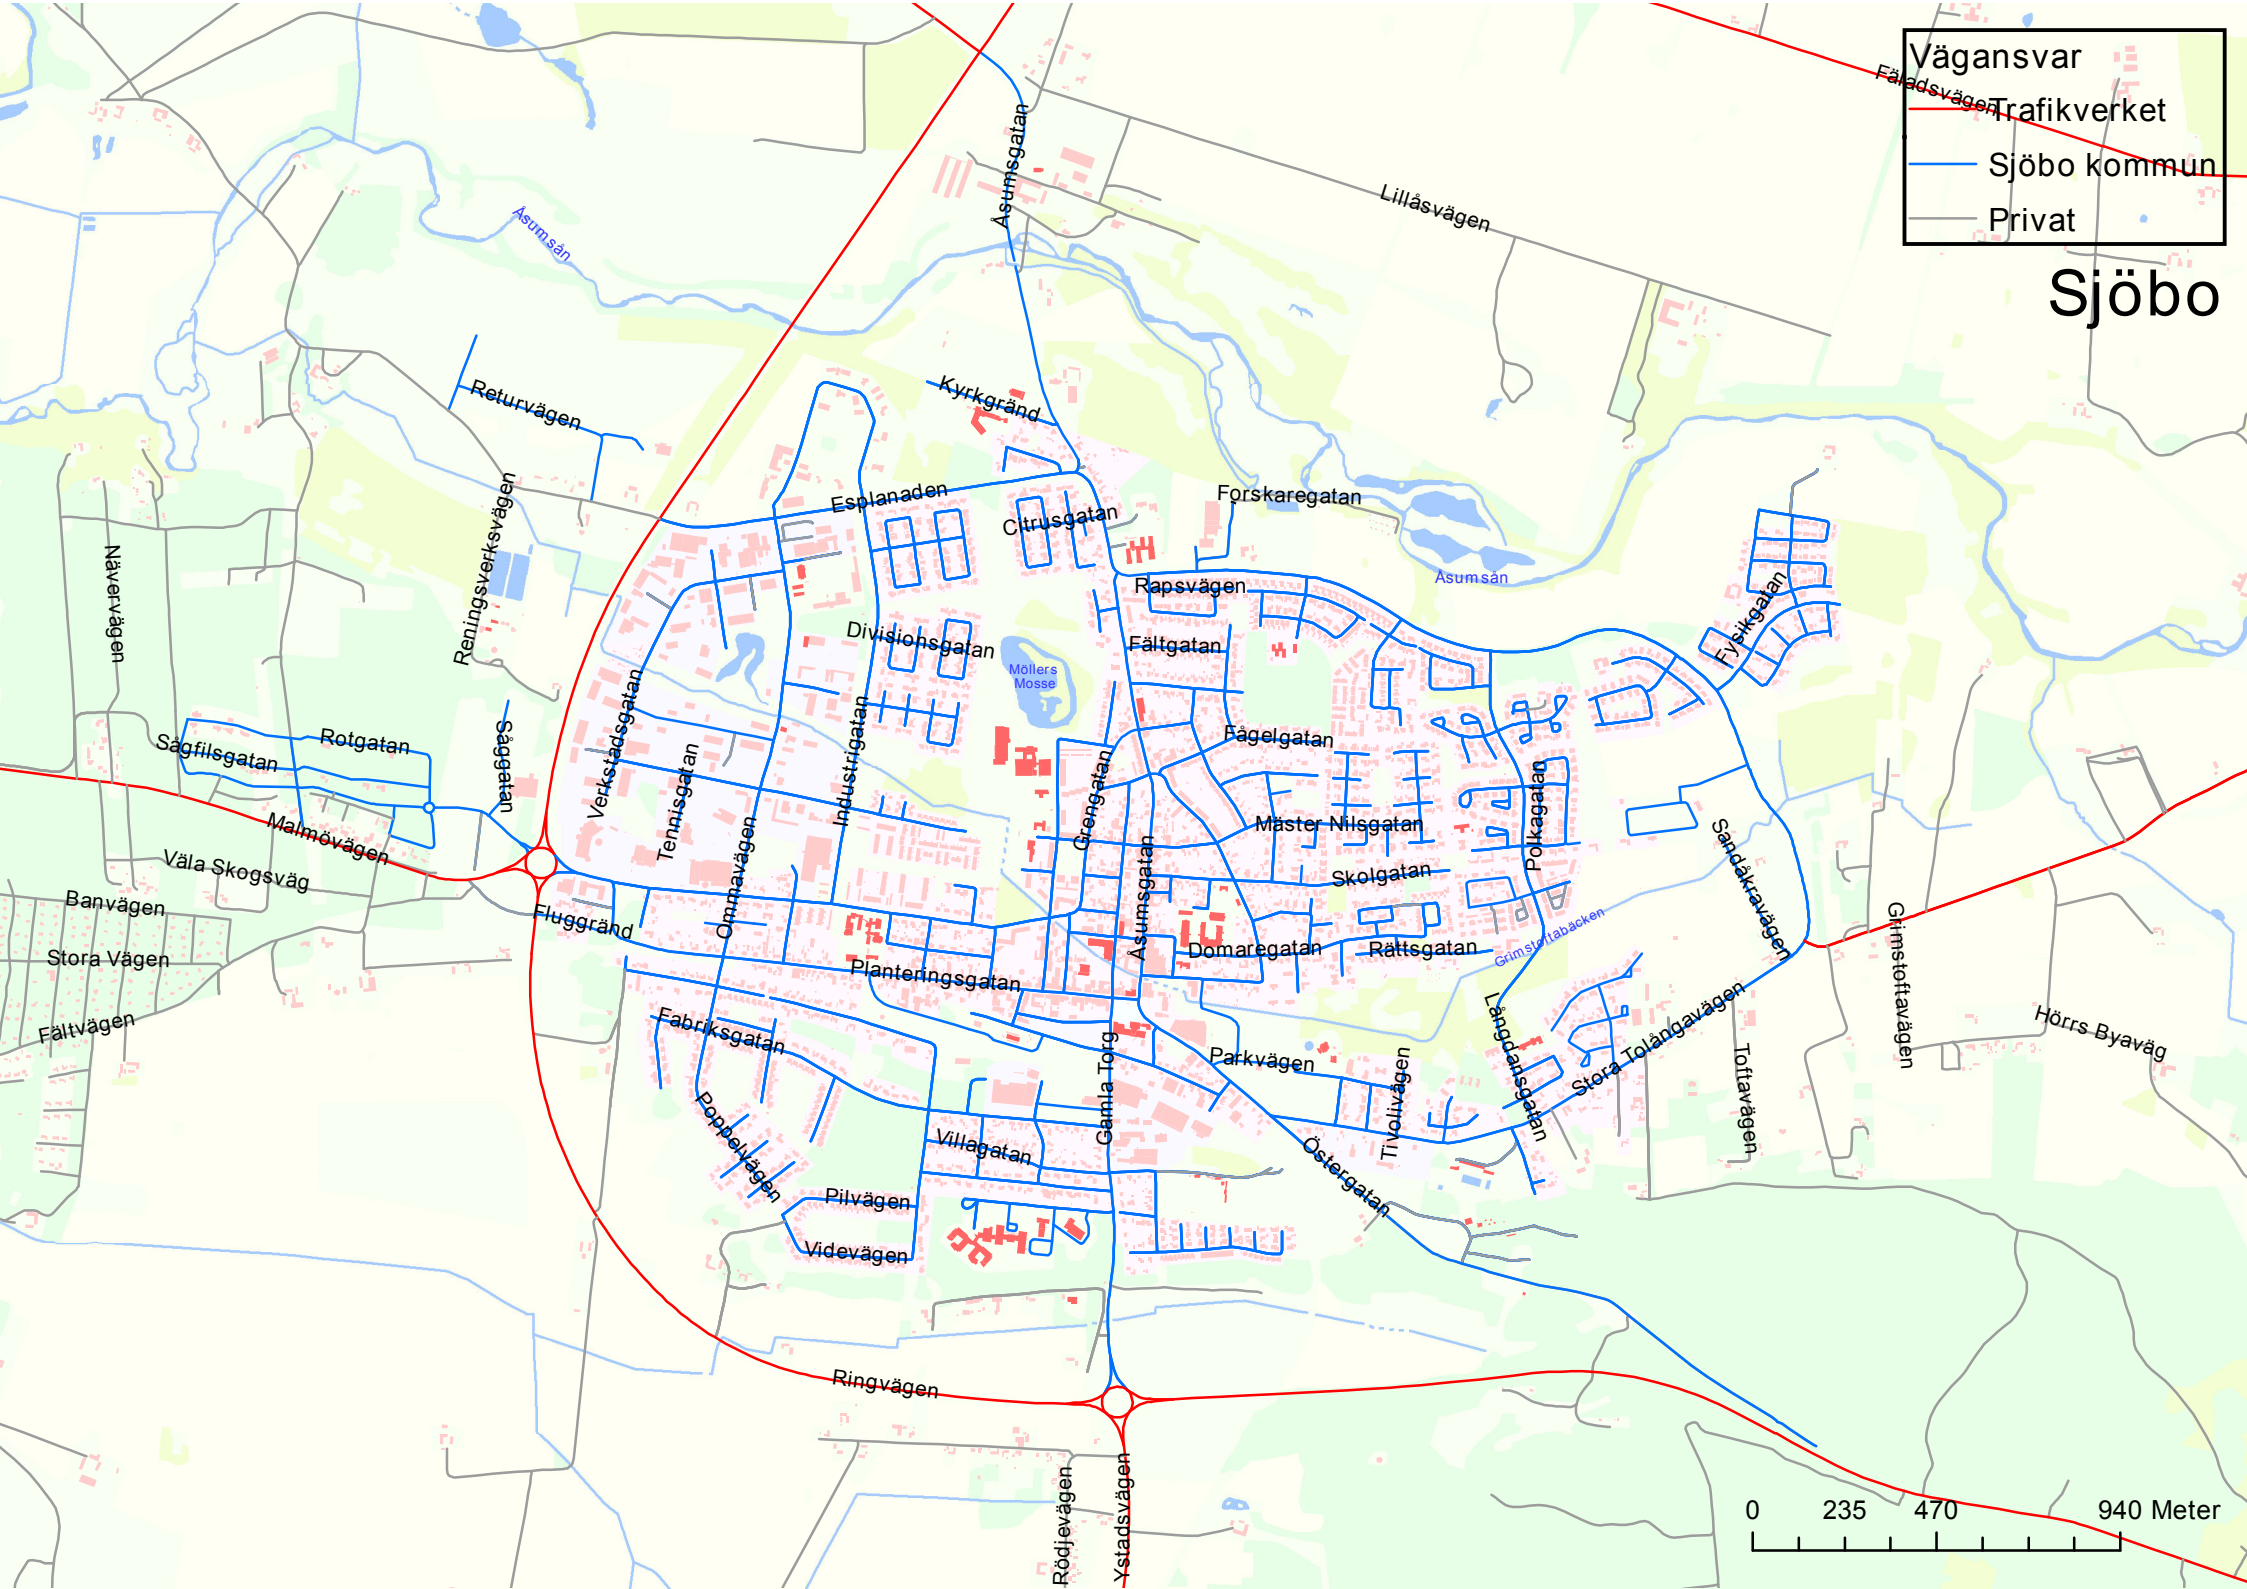

- Vägansvar
- Trafikverket
 - Sjöbo kommun
 - Privat

Bjärsjölagård

Vägansvar

- Trafikverket
- Sjöbo kommun
- Privat

Blentarp

Ravinvägen
 Vindvägen
 Prästavägen
 Smedjevägen
 Möllevägen
 Skogsvägen
 Sandgatan
 Kagebjersvägen
 Fågelvägen
 Sparvgatan
 Hasselvägen
 Skurupsvägen
 Södra Prästavägen
 Vildsvinsvägen
 Jöns Pals väg
 Dövhjortsvägen
 Gamla Vägen
 Vinkelvägen
 Blentarpsvägen
 Sövdeborgsvägen

Vägansvar

- Trafikverket
- Sjöbo kommun
- Privat

Klasaröd

Vägansvar

- Trafikverket
- Sjöbo kommun
- Privat

Lövestad

Vägansvar
 Trafikverket
 Sjöbo kommun
 Privat

Sjöbo

Vägansvar

- Trafikverket
- Sjöbo kommun
- Privat

Sövde

Vägansvar

- Trafikverket
- Sjöbo kommun
- Privat

Vollsjö

Vägansvar

- Trafikverket
- Sjöbo kommun
- Privat

Äsperöd