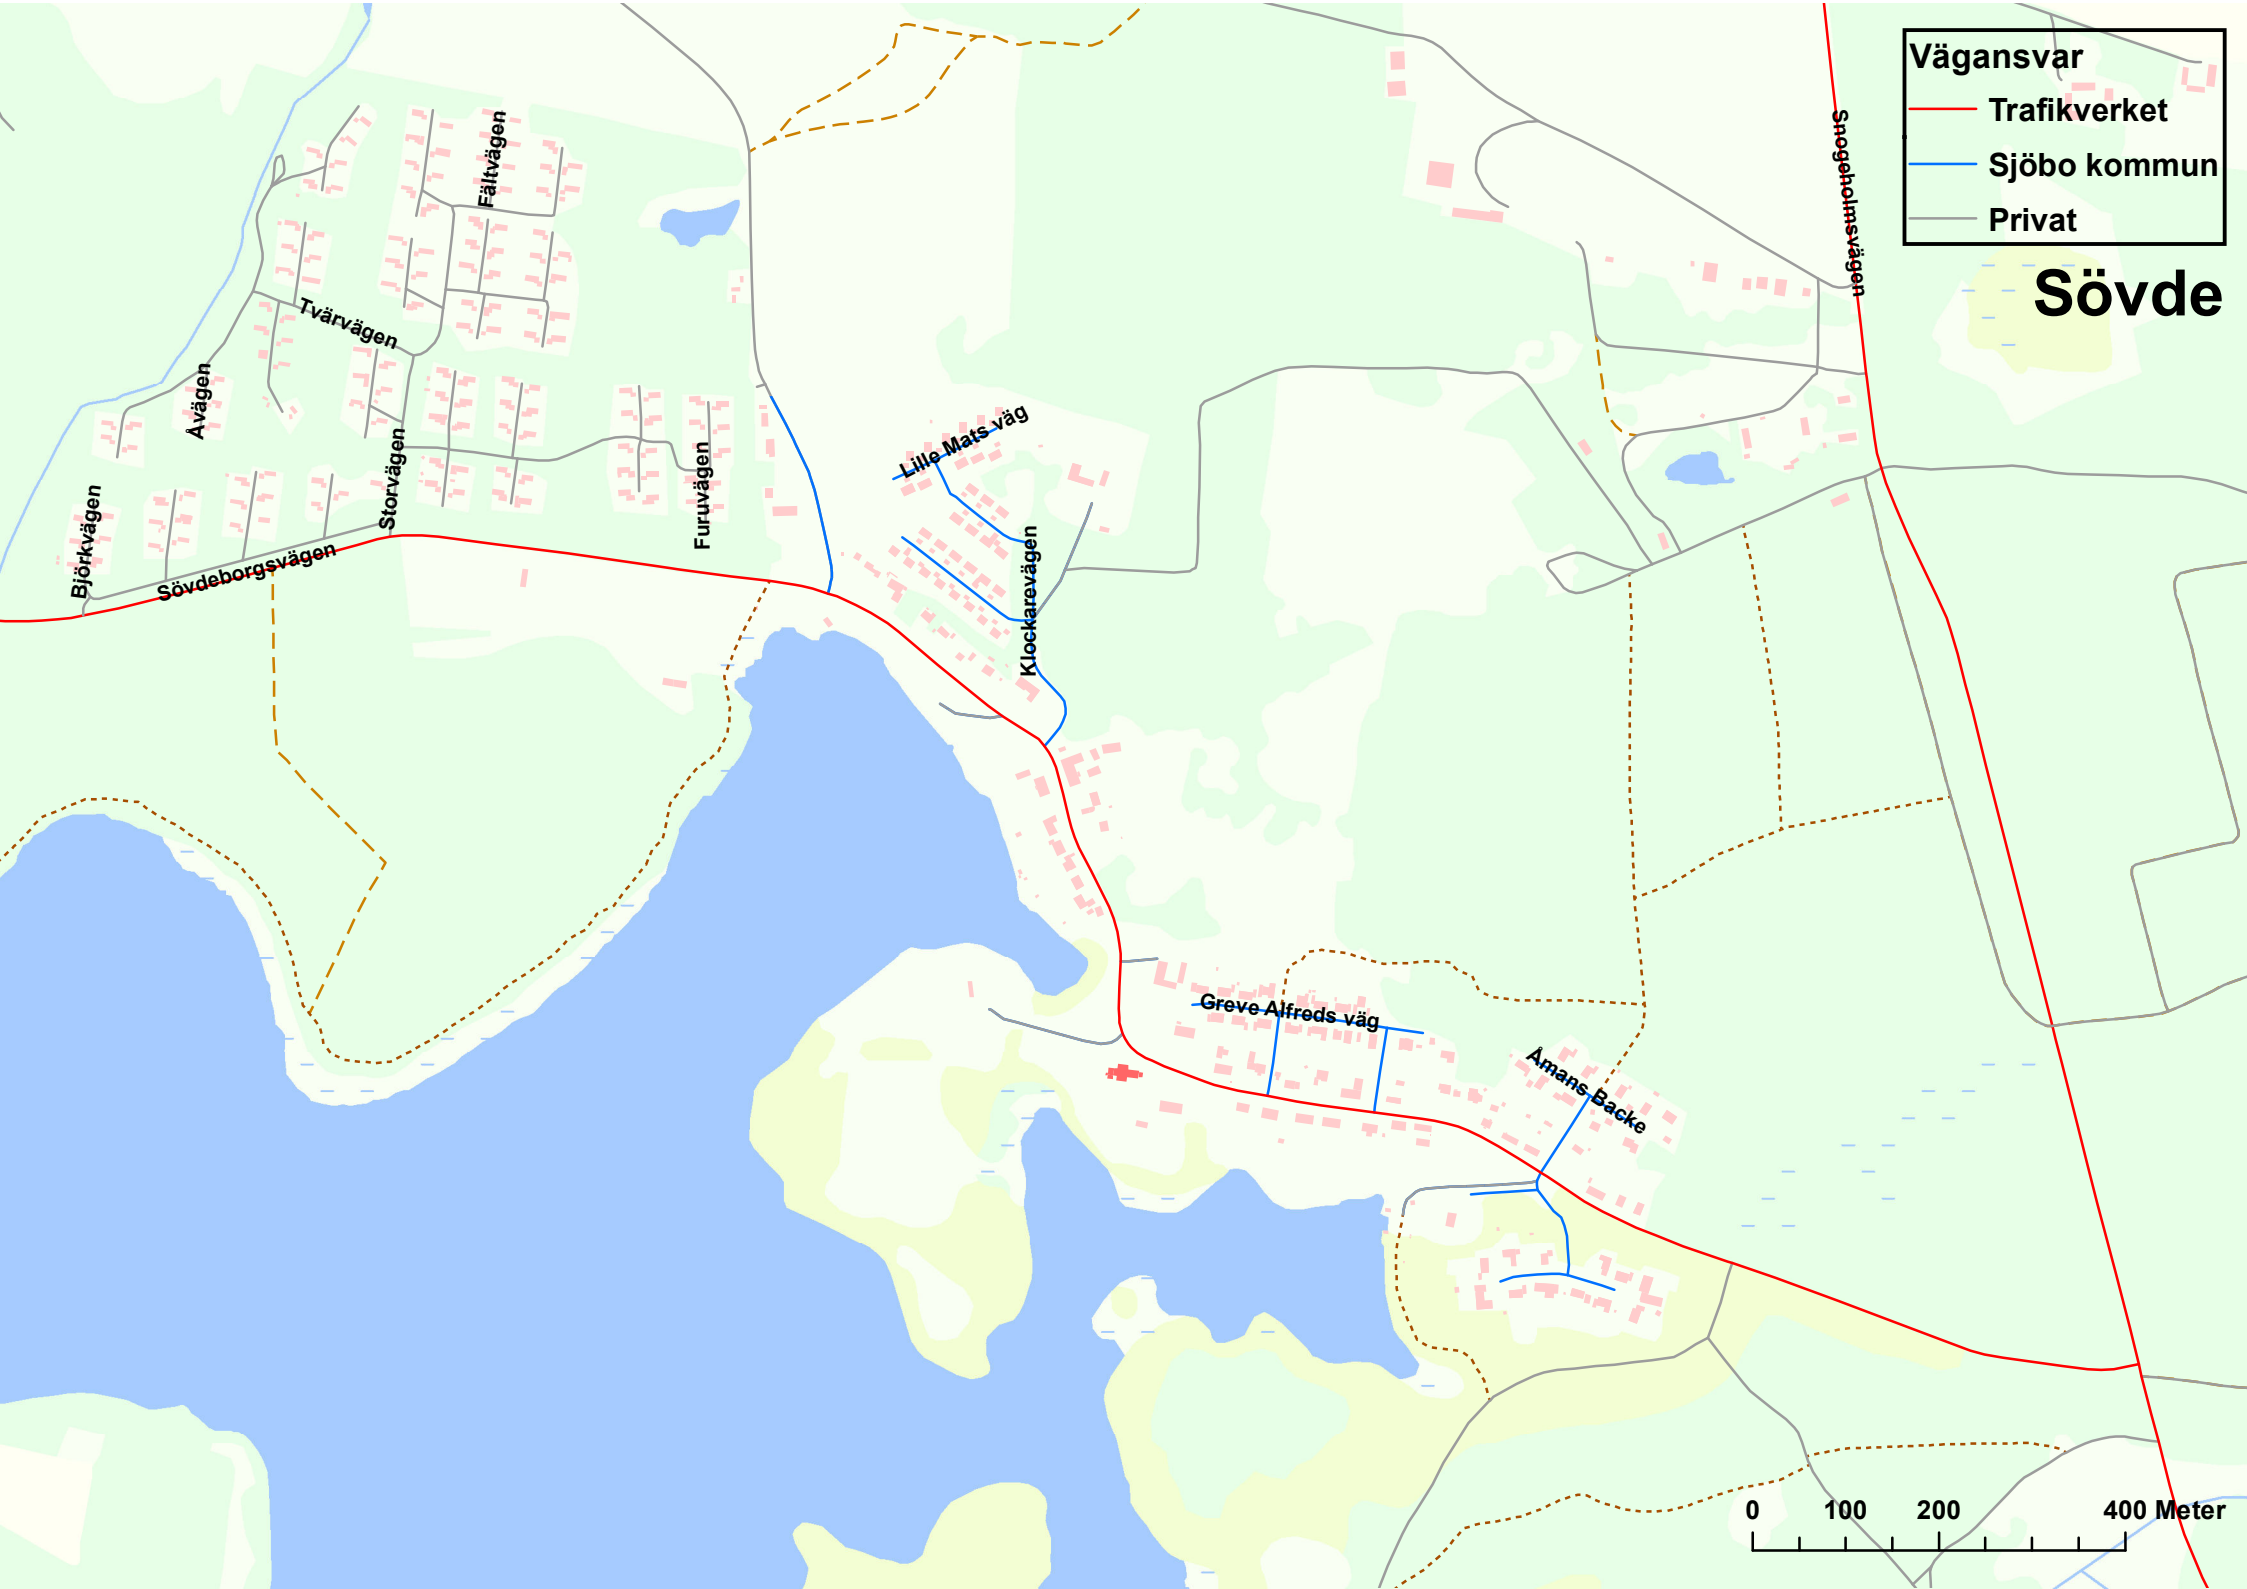

- Vägansvar
- Trafikverket
 - Sjöbo kommun
 - Privat

Bjärsjölagård

Vägansvar

- Trafikverket
- Sjöbo kommun
- Privat

Blentarp

Ravinvägen
 Vindvägen
 Prästavägen
 Smedjevägen
 Möllevägen
 Skogsvägen
 Sandgatan
 Kagebjersvägen
 Fågelvägen
 Sparvgatan
 Hasselvägen
 Skurupsvägen
 Södra Prästavägen
 Vildsvinsvägen
 Jöns Pals väg
 Dövhjortsvägen
 Gamla Vägen
 Vinkelvägen
 Blentarpsvägen
 Sövdeborgsvägen

Vägansvar

- Trafikverket
- Sjöbo kommun
- Privat

Klasaröd

Vägansvar

- Trafikverket
- Sjöbo kommun
- Privat

Lövestad

Vägansvar
 Trafikverket
 Sjöbo kommun
 Privat

Sjöbo

Vägansvar

- Trafikverket
- Sjöbo kommun
- Privat

Sövde

Vägansvar

- Trafikverket
- Sjöbo kommun
- Privat

Vollsjö

Vägansvar

- Trafikverket
- Sjöbo kommun
- Privat