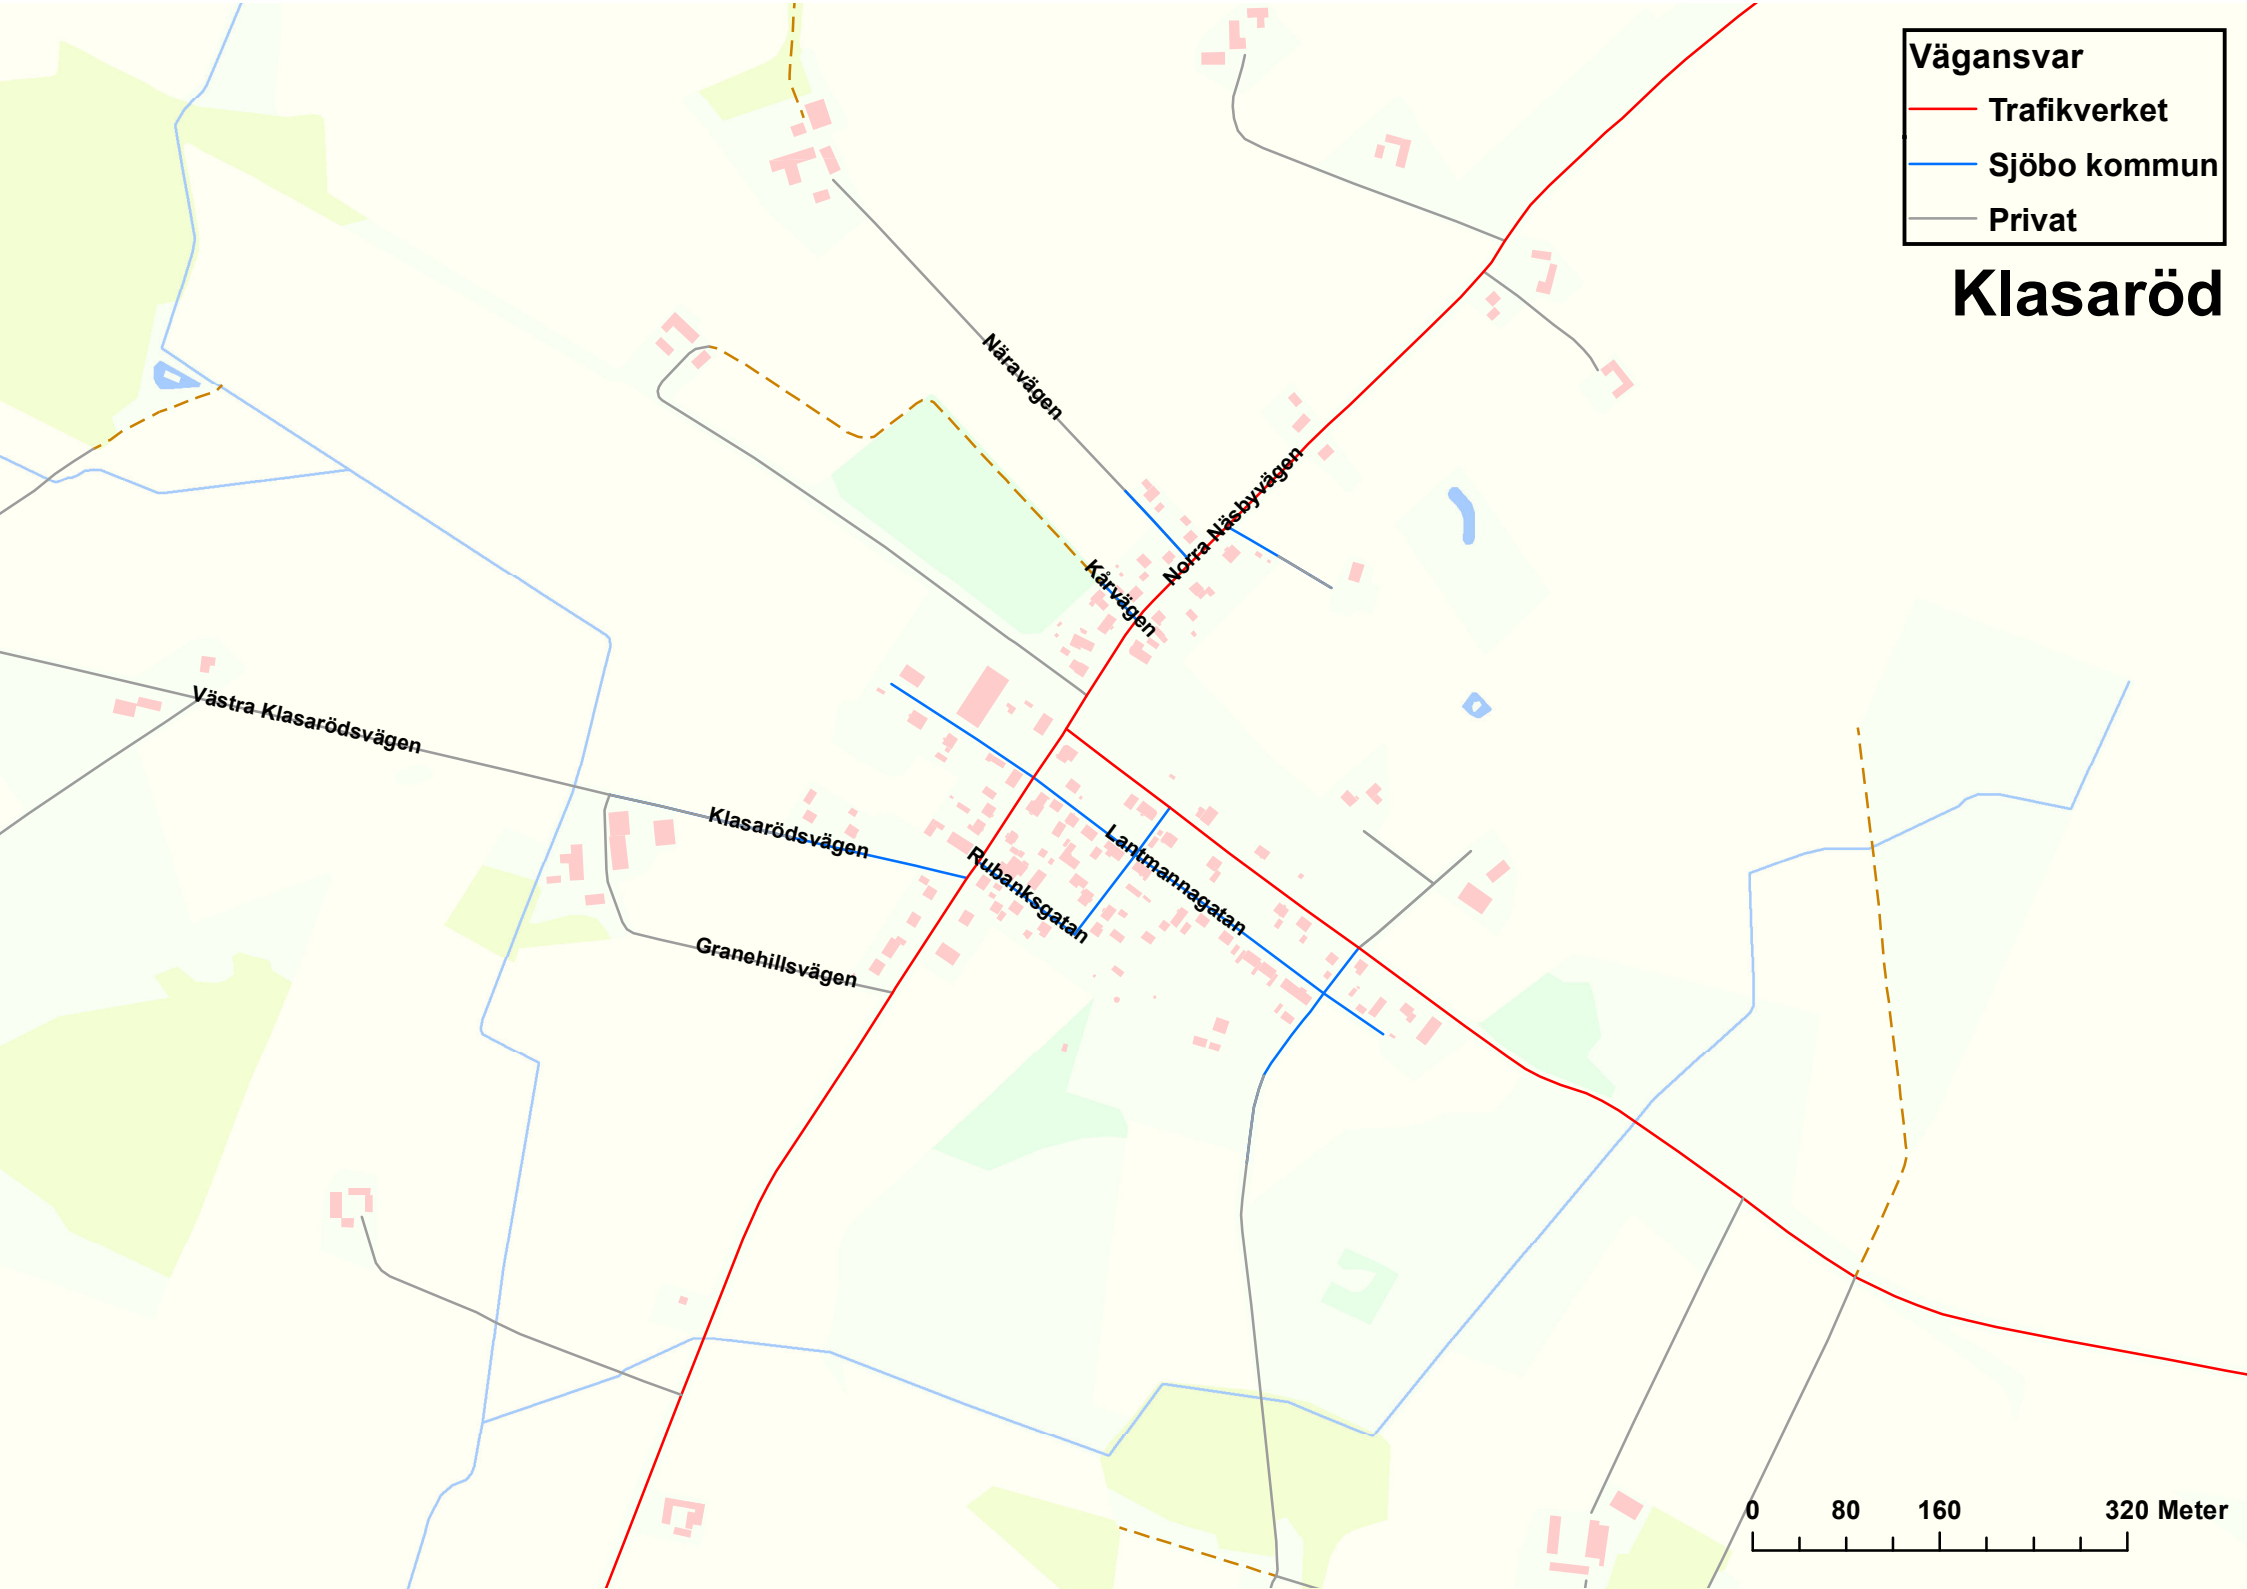

- Vägansvar
- Trafikverket
 - Sjöbo kommun
 - Privat

Bjärsjölagård

Vägansvar

- Trafikverket
- Sjöbo kommun
- Privat

Blentarp

Ravinvägen
 Vindvägen
 Prästavägen
 Smedjevägen
 Möllevägen
 Skogsvägen
 Sandgatan
 Kagebjersvägen
 Fågelvägen
 Sparvgatan
 Hasselvägen
 Skurupsvägen
 Södra Prästavägen
 Vildsvinsvägen
 Jöns Pals väg
 Dövhjortsvägen
 Gamla Vägen
 Vinkelvägen
 Blentarpsvägen
 Sövdeborgsvägen

Vägansvar

- Trafikverket
- Sjöbo kommun
- Privat

Klasaröd

Vägansvar

- Trafikverket
- Sjöbo kommun
- Privat

Lövestad

Vägansvar
 Trafikverket
 Sjöbo kommun
 Privat

Sjöbo

Vägansvar

- Trafikverket
- Sjöbo kommun
- Privat

Sövde

Vägansvar

- Trafikverket
- Sjöbo kommun
- Privat

Vollsjö

Vägansvar

- Trafikverket
- Sjöbo kommun
- Privat

Äsperöd