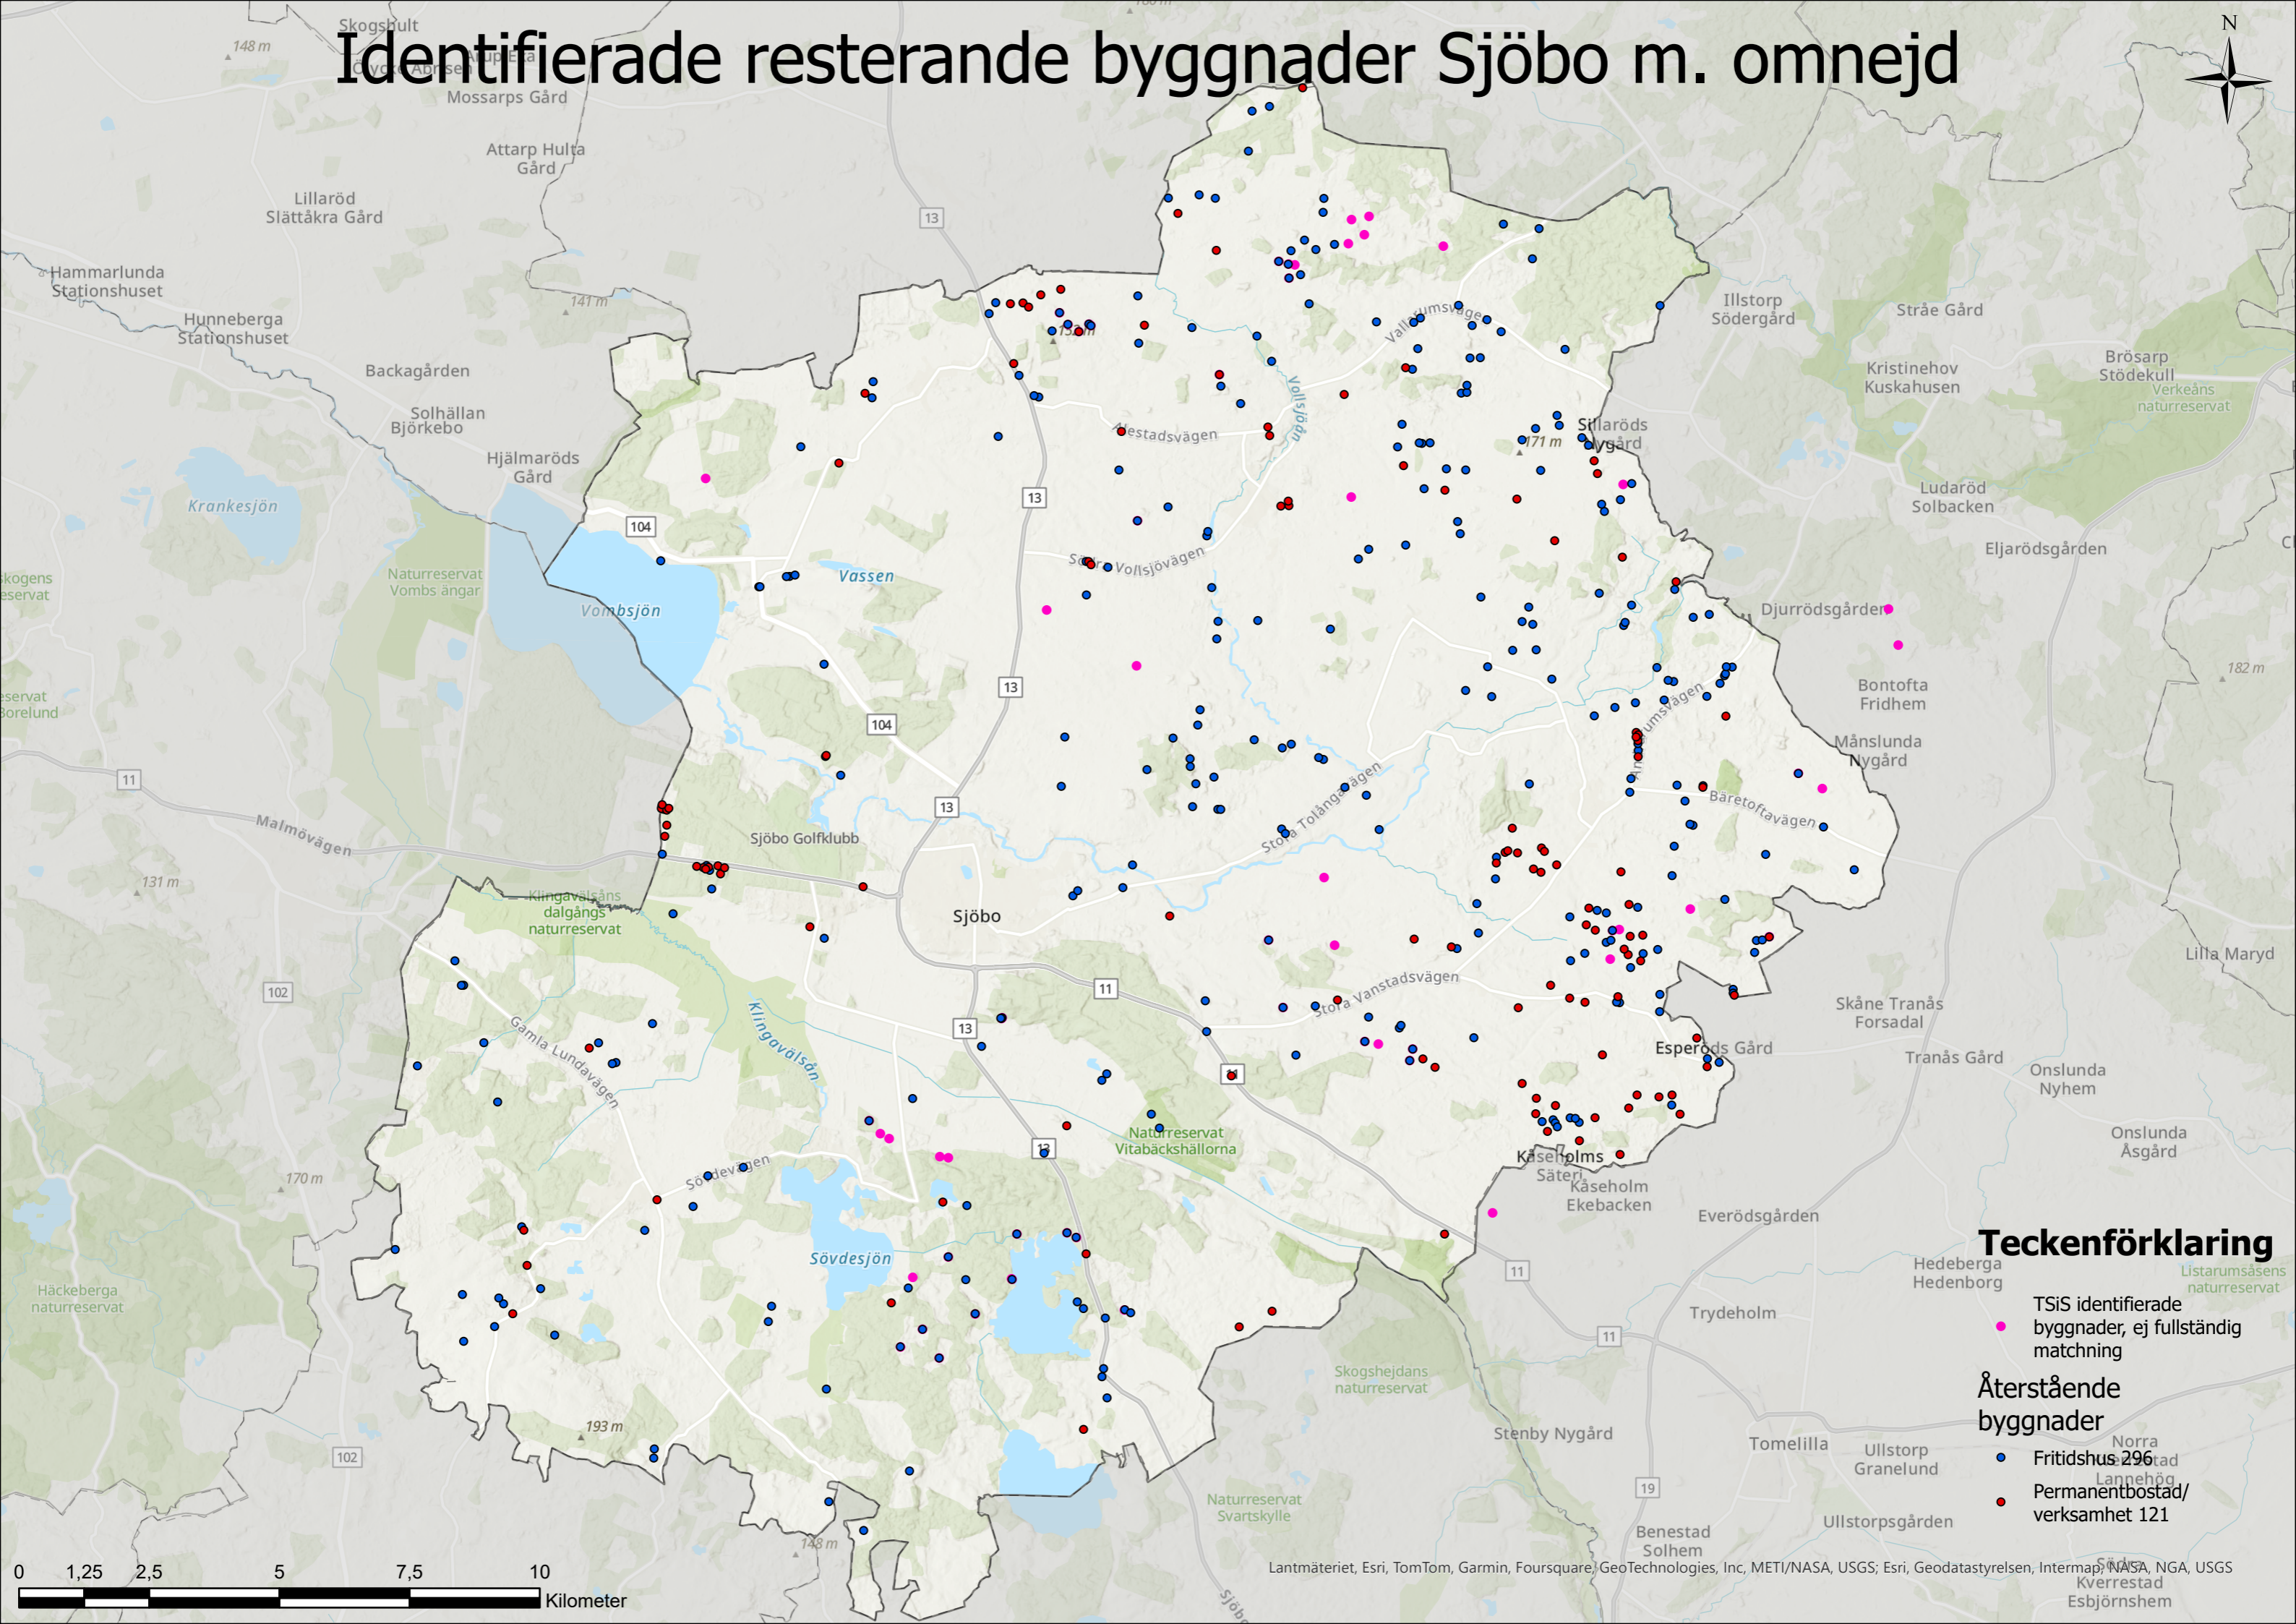

Identifierade resterande byggnader Sjöbo m. omnejd

Teckenförklaring

● TSiS identifierade byggnader, ej fullständig matchning

Återstående byggnader

- Fritidshus 296
- Permanentbostad/ verksamhet 121